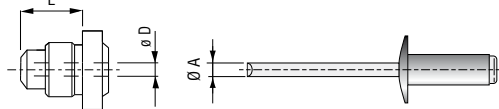

KIT

N°	COD.	Qt.	DESCRIZIONE	DESCRIPTION	DESCRIPTION	BESCHREIBUNG	KIT
KITA	740066		Kit Apri morsetti	Clamps opener kit	Kit ouvre-mors	Kit Spannbackenöffner	
15A	710066	1	Apri morsetti	Clamps opener	Ouvre-mors	Spannbackenöffner	
16A	710067	1	Molla ritorno morsetti	Clamps return spring	Ressort retour mors	Feder Rücklauf Spannbacke	
KITB	740241		Kit Vite M 7	Screw M 7 kit	Kit vis M 7	Kit Schraube M 7	
17B	710241	4	Vite TE M7 x 26	Screw TE M7 x 26	Vis TE M7 x 26	Schraube TE M7 x 26	
18B	710048	4	Dado M7 UNI 5589	Nut M7 UNI 5589	Ecrou M7 UNI 5589	Mutter M7 UNI 5589	

KIT

Dieses Wort gibt an, daß der Teil in KIT in verschiedenen Teilen in unterschiedlichen Mengen verkauft wird.

Codice Code Code Kode Código Kod. код	L	ø D	ø A
717015	10	4,1	4 *
717016	9	3,1	3 *
717018	9	3,3	Magna-lok® ø 4,8 (3/16")
717019	10,5	4,5	Tamp - Inox ø 6,4 Magna-lok® ø 6,4 (1/4")

* FARBOLT - MONOBOLT®