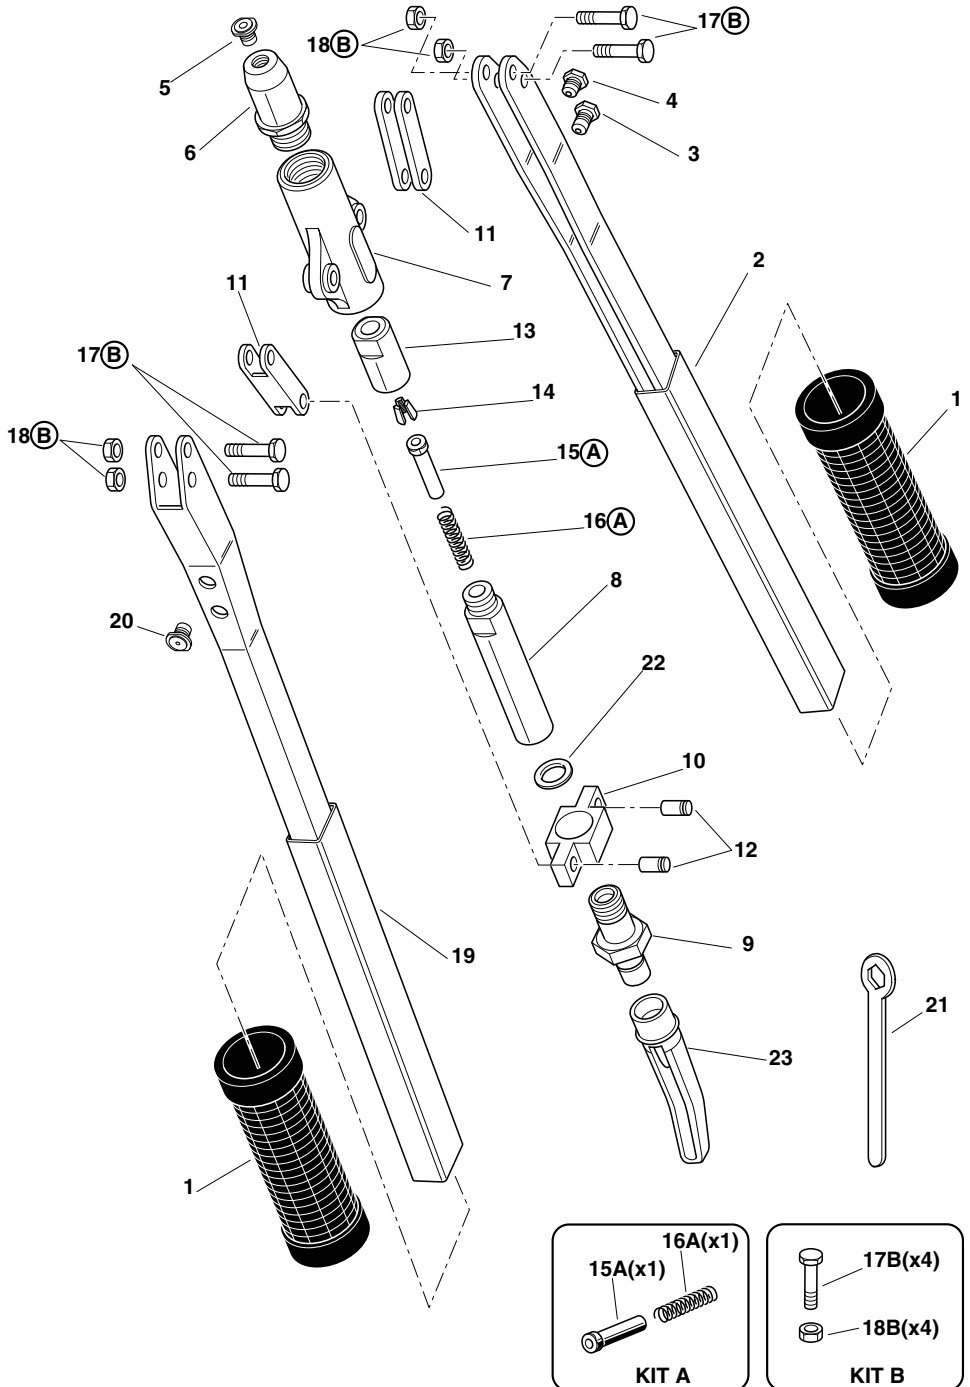

FAR

BOLOGNA
ITALY

K 35-F

- I** - ISTRUZIONI ORIGINALI
RIVETTATRICE MANUALE PER RIVETTI FARBOLT, MONOBOLT®, MAGNA-LOK® Ø 4,8 (3/16") - Ø 6,4 (1/4")
- GB** - TRANSLATION OF ORIGINAL INSTRUCTIONS
HAND TOOL FOR RIVETS FARBOLT, MONOBOLT®, MAGNA-LOK® Ø 4,8 (3/16") - Ø 6,4 (1/4")
- F** - TRADUCTION DES INSTRUCTIONS ORIGINALES
OUTIL MANUEL POUR RIVETS FARBOLT, MONOBOLT®, MAGNA-LOK® Ø 4,8 (3/16") - Ø 6,4 (1/4")
- D** - ÜBERSETZUNG VON ORIGINALANLEITUNGEN
HANDWERKZEUG FÜR BLINDNIETEN FARBOLT, MONOBOLT®, MAGNA-LOK® Ø 4,8 (3/16") - Ø 6,4 (1/4")