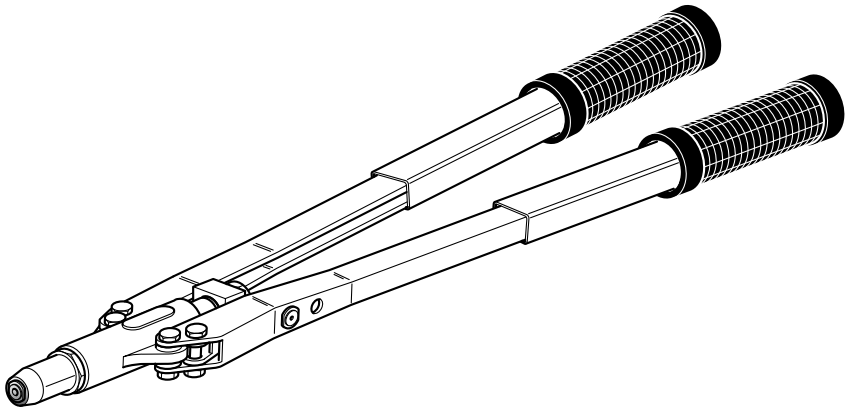

FAR

BOLOGNA
ITALY

K 35-F

- I** - ISTRUZIONI ORIGINALI
RIVETTATRICE MANUALE PER RIVETTI FARBOLT, MONOBOLT®, MAGNA-LOK® Ø 4,8 (3/16") - Ø 6,4 (1/4")
- GB** - TRANSLATION OF ORIGINAL INSTRUCTIONS
HAND TOOL FOR RIVETS FARBOLT, MONOBOLT®, MAGNA-LOK® Ø 4,8 (3/16") - Ø 6,4 (1/4")
- F** - TRADUCTION DES INSTRUCTIONS ORIGINALES
OUTIL MANUEL POUR RIVETS FARBOLT, MONOBOLT®, MAGNA-LOK® Ø 4,8 (3/16") - Ø 6,4 (1/4")
- D** - ÜBERSETZUNG VON ORIGINALANLEITUNGEN
HANDWERKZEUG FÜR BLINDNIETEN FARBOLT, MONOBOLT®, MAGNA-LOK® Ø 4,8 (3/16") - Ø 6,4 (1/4")