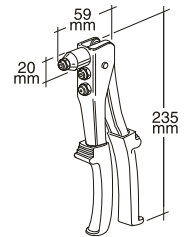

## Rivettatrici per rivetti a strappo

- > RIVETING TOOLS FOR BLIND RIVETS
- > OUTILS DE POSE POUR RIVETS
- > WERKZEUGE FÜR BLINDNIETE

- > REMACHADORAS PARA REMACHES
- > NITOWNICE DO NITÓW ZRYWALNYCH
- > ЗАКЛЕПЫВАЮЩИЕ ИНСТРУМЕНТЫ ДЛЯ ГЛУХИХ ЗАКЛЕПОК

### K1 COD. 700001

Ø	Alluminio Aluminium Aluminium Alu Aluminio Aluminium Алюминий	Rame Copper Cuivre Kupfer Cobre Miedź Медь	Acciaio Steel Acier Stahl Acero Stal Сталь	Acciaio inox Stainless steel Acier inoxydable Edelstahl Acero inoxidable Stal Inox Нерж Сталь	CuNi
2,4	•				
3	•	•	•	•	
3,2	•	•	•	•	•
3,4	•	•			
4	•	•	•	•	•
4,8/5	•				
6					
6,4					
7,8					